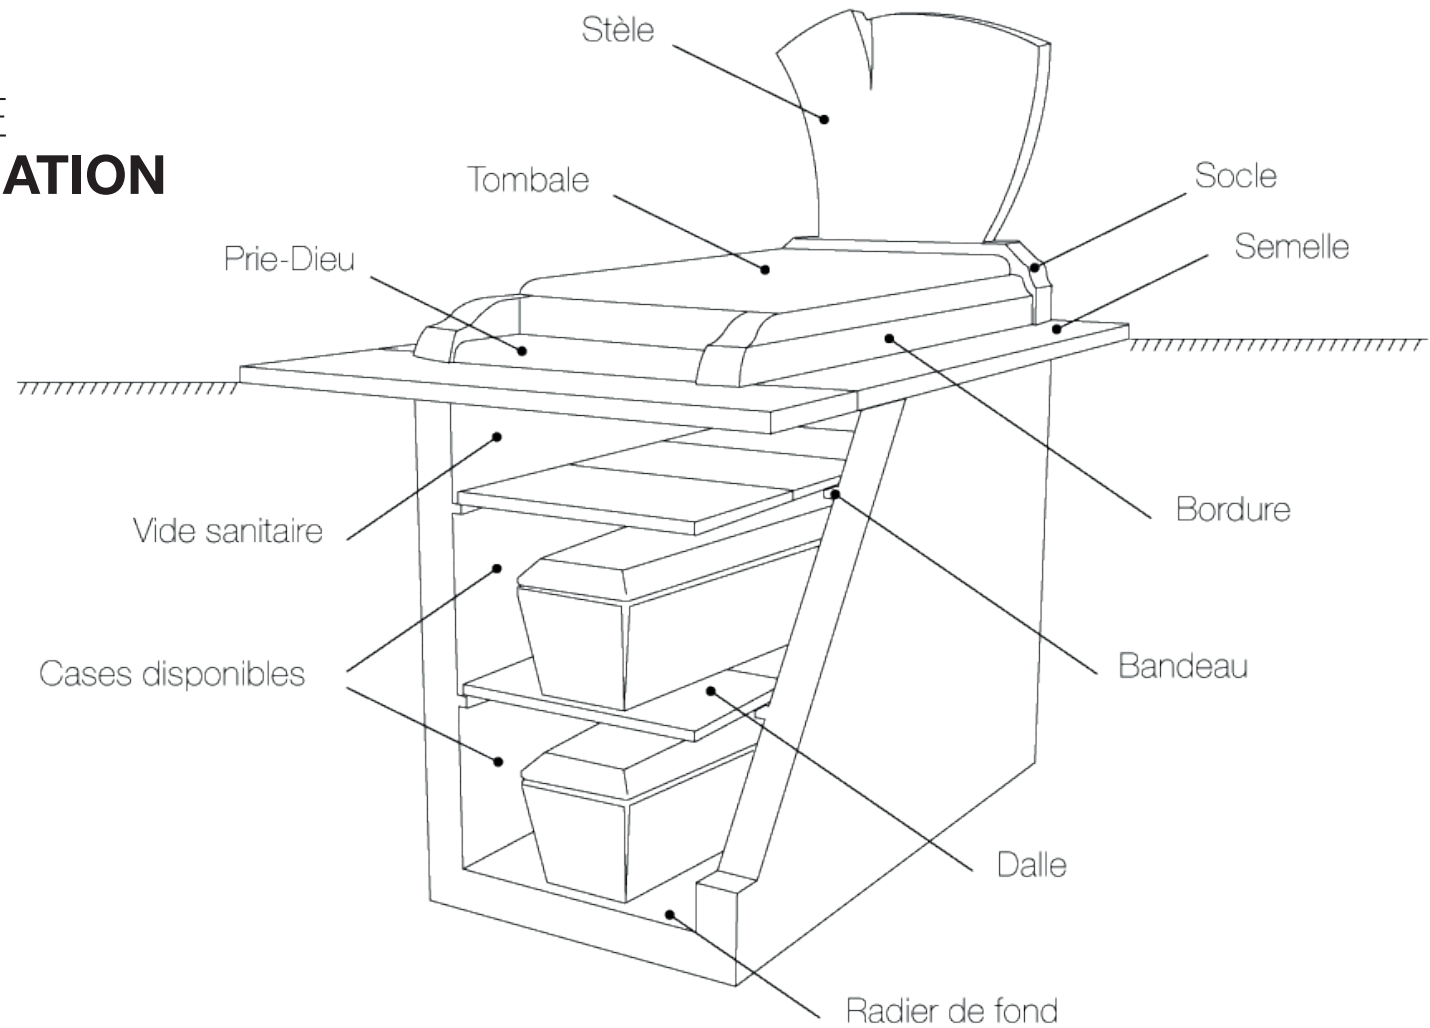

CATALOGUE MONUMENT SIMPLE

POMPES FUNÈBRES MEINDER-PIOT

Marbrerie Annecienne-Neveux

Tél. **04 50 51 11 90**

SCHÉMA DE PRINCIPE MONUMENT INHUMATION

SCHÉMA DE PRINCIPE MONUMENT INHUMATION PLEINE TERRE

ARCADIA

en granit Bellis