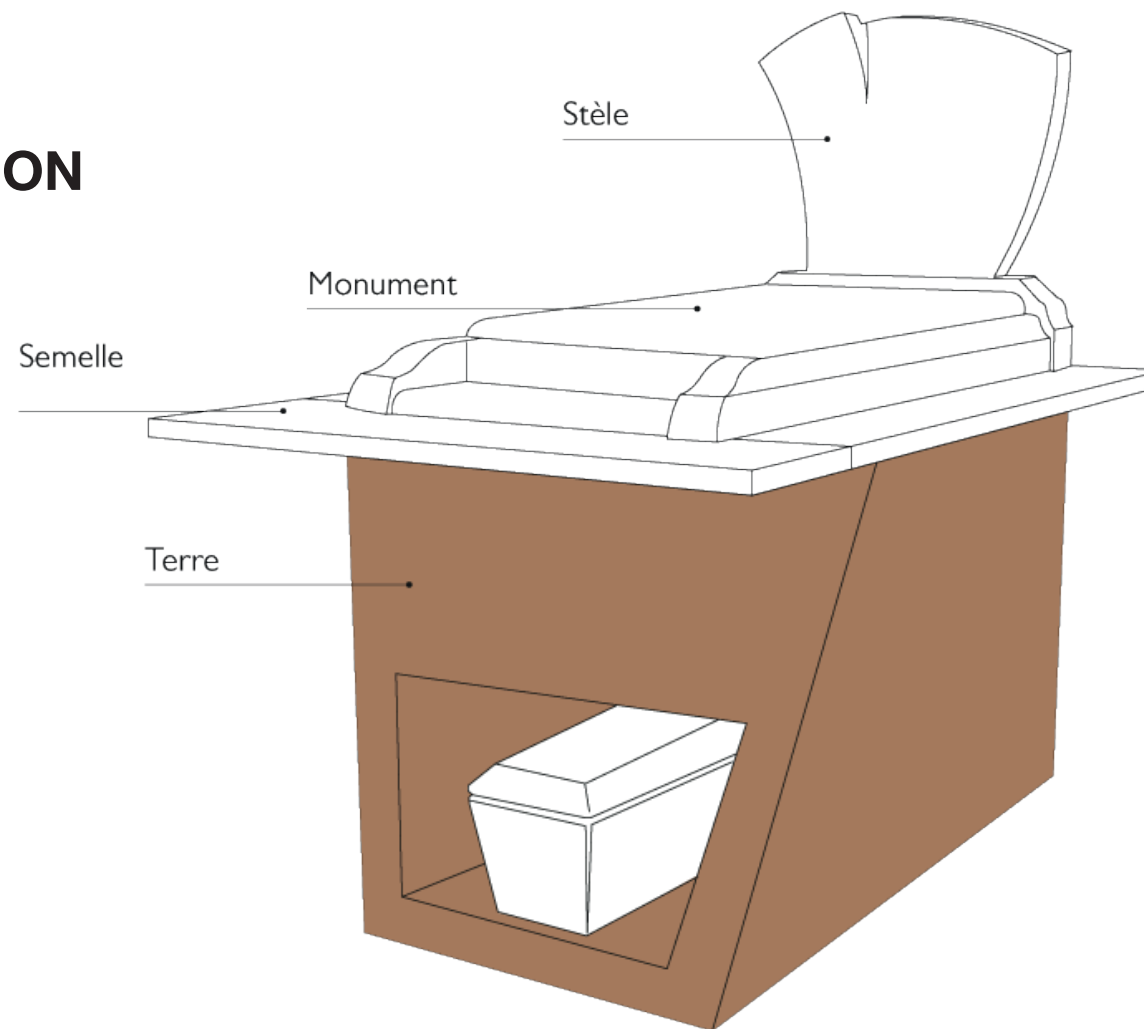

CATALOGUE MONUMENT SIMPLE

POMPES FUNÈBRES MEINDER-PIOT

Marbrerie Annecienne-Neveux

Tél. **04 50 51 11 90**

SCHÉMA DE PRINCIPE MONUMENT INHUMATION

SCHÉMA DE PRINCIPE MONUMENT INHUMATION PLEINE TERRE

ARCADIA

en granit Bellis